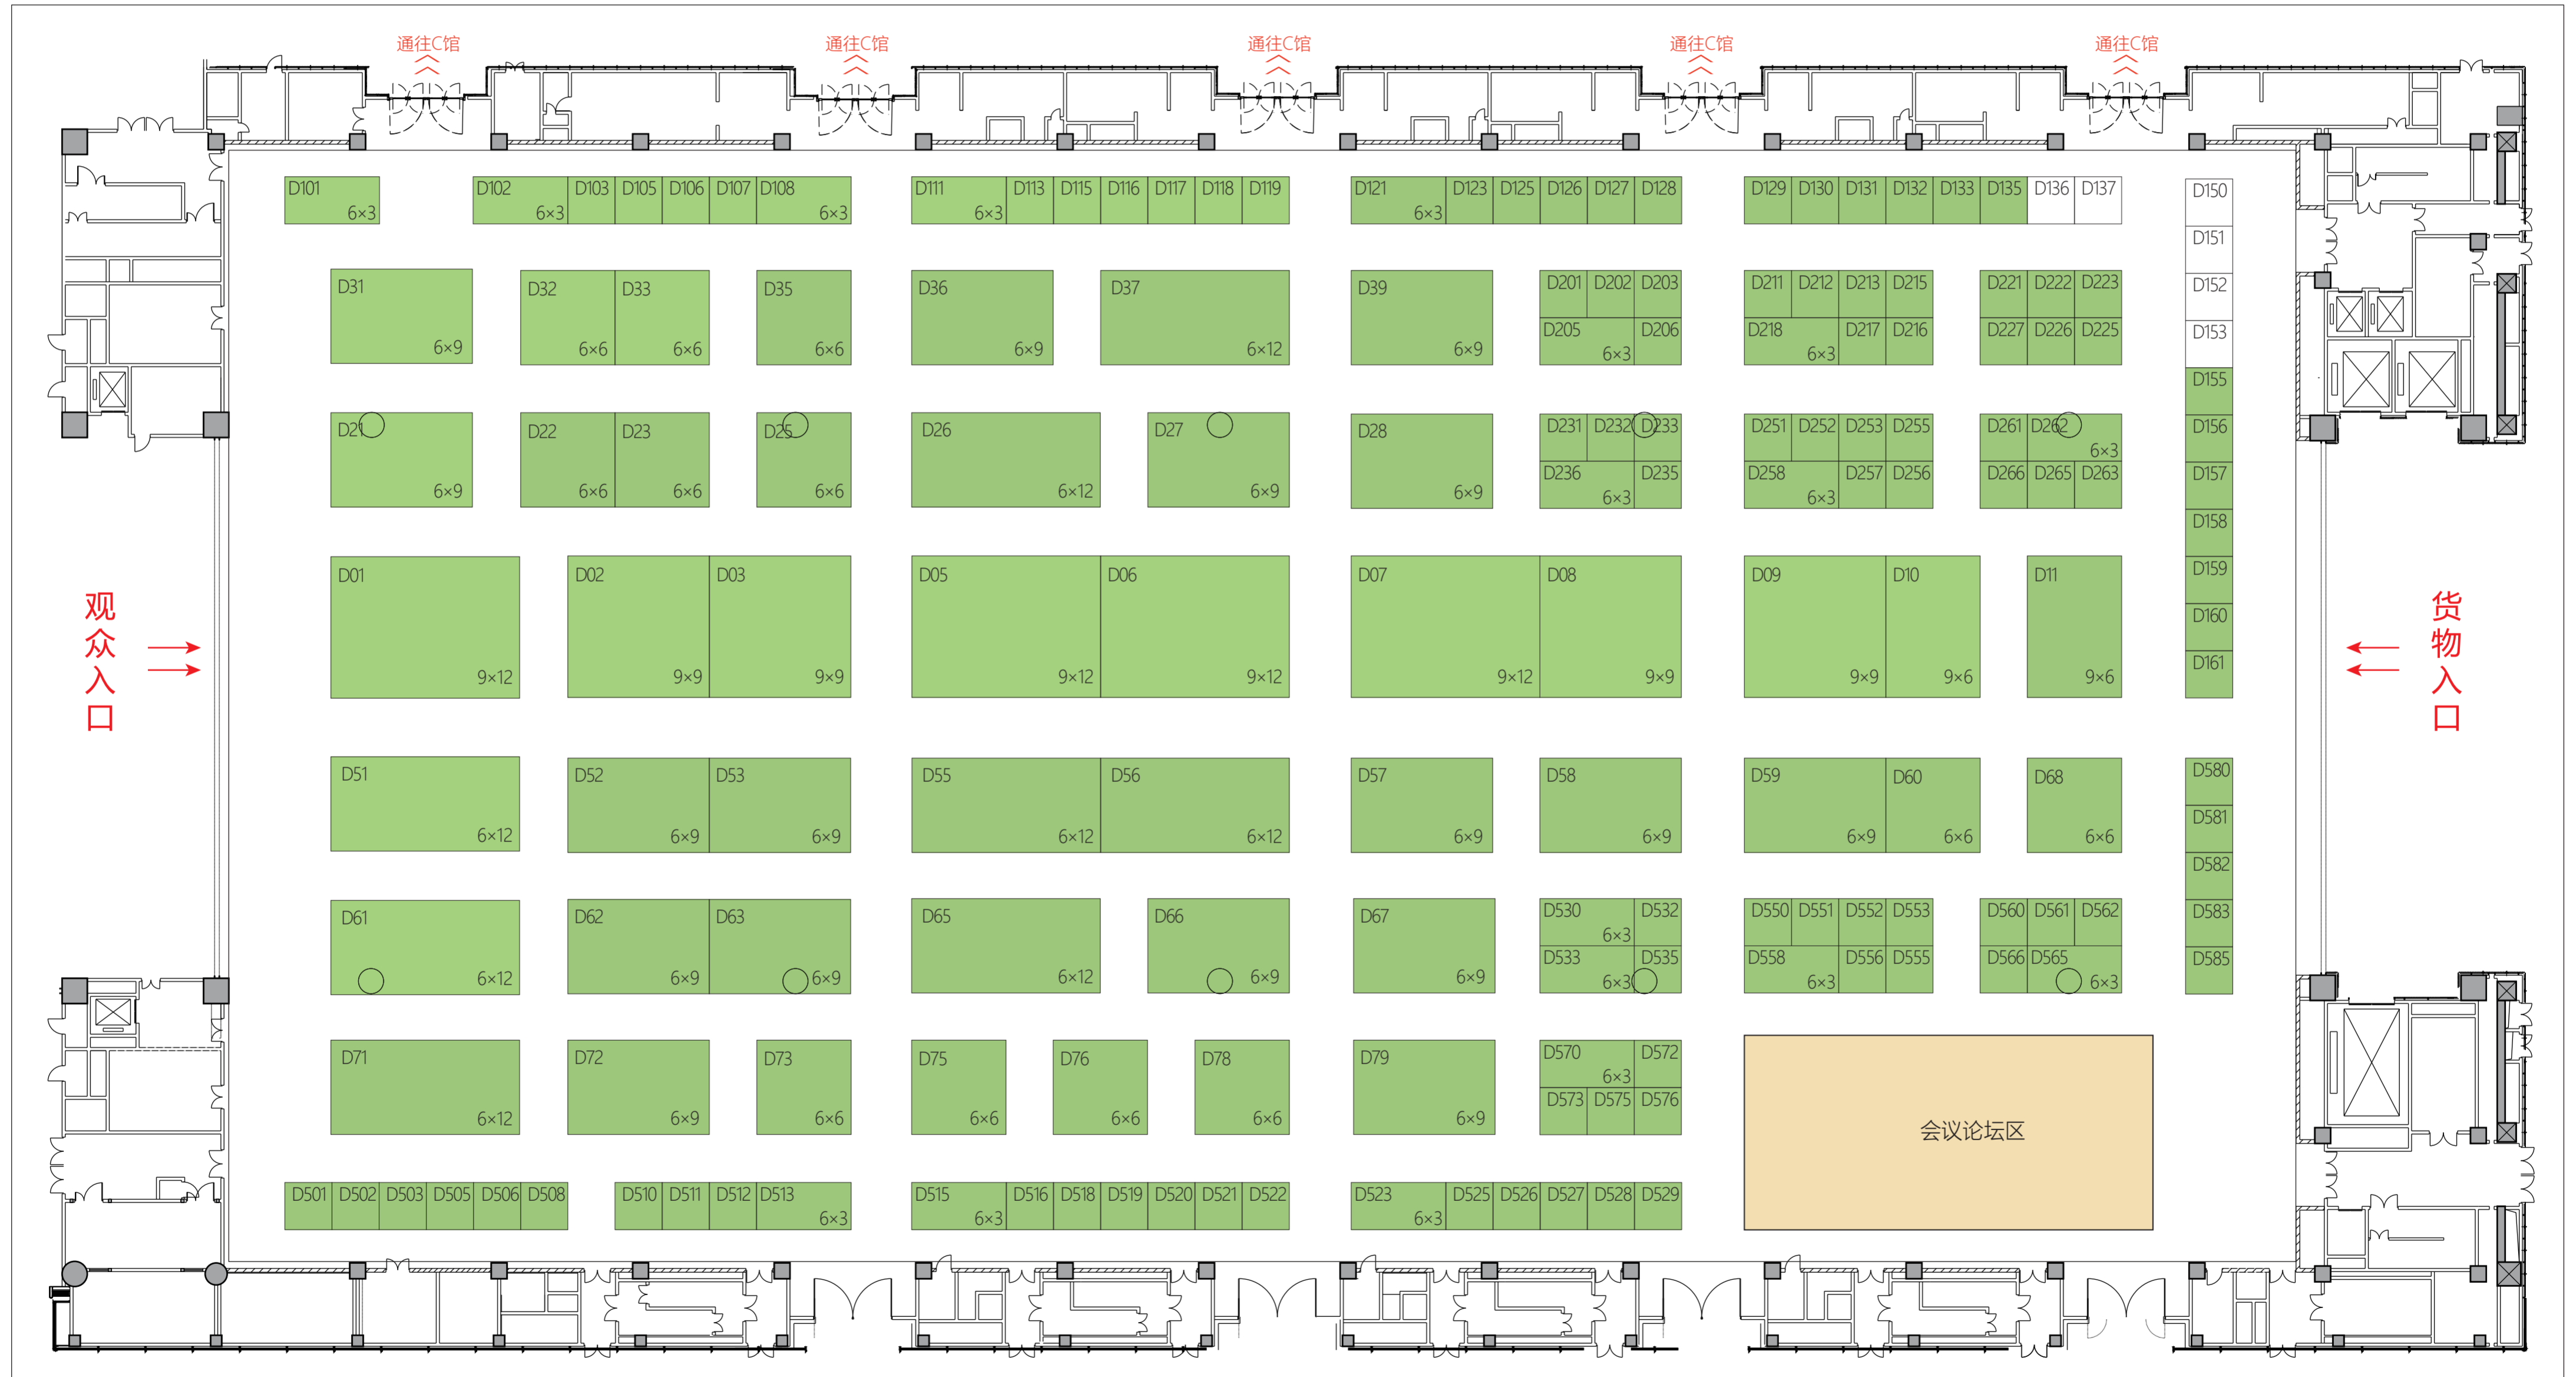

# 杭州国际博览中心D馆平面图

时间：2024年6月14-16日

地址：杭州市萧山区奔竞大道353号

注：展位展商最终布局以现场为准  
 ○ 展厅内圆形立柱（直径1600mm）