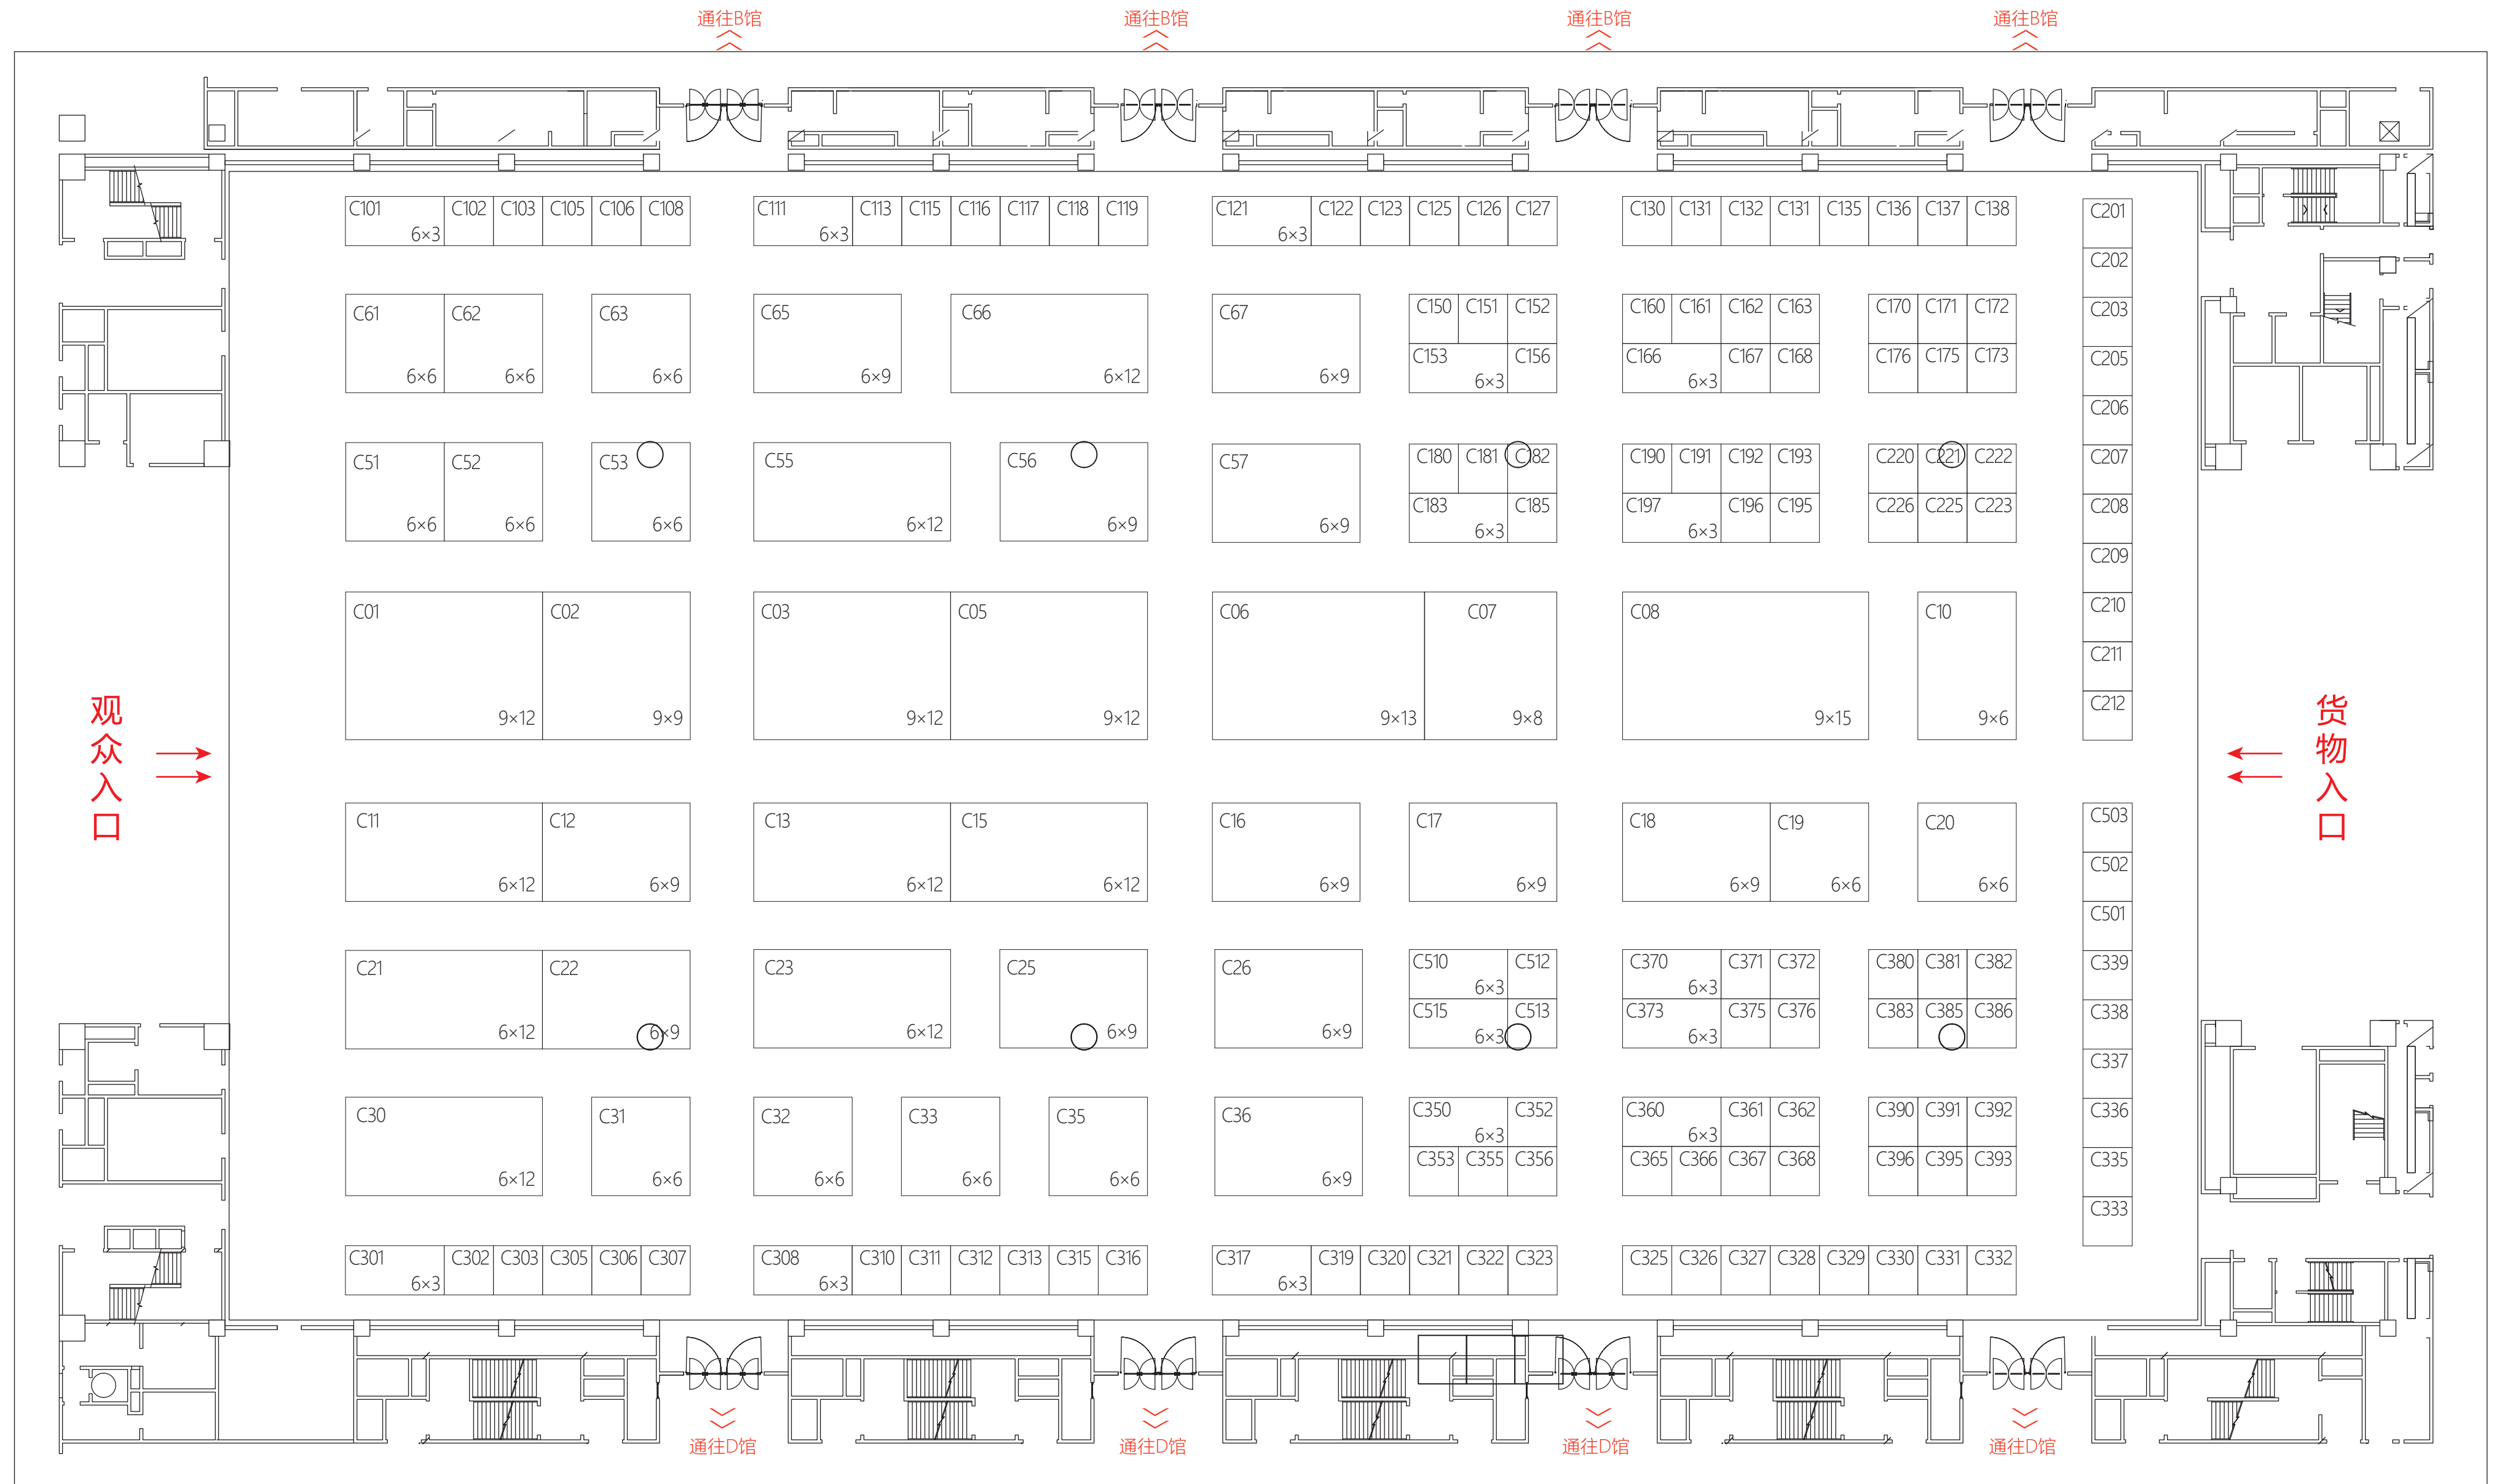

杭州国际博览中心C馆平面图

时间：2024年6月14-16日

地址：杭州市萧山区奔竞大道353号

注：展位展商最终布局以现场为准
○ 展厅内圆形立柱（直径1600mm）